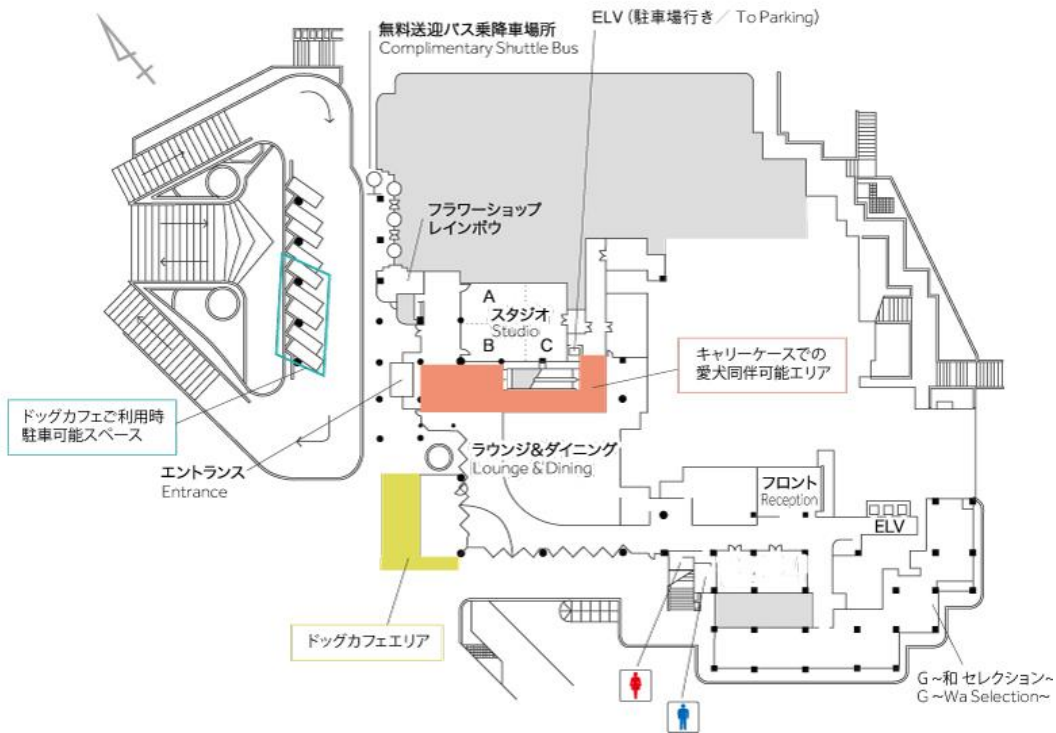

### ■車でお越しのお客様

- ・キャリーケースで愛犬をお連れのお客様は、ホテル専用 B3 駐車場をご利用ください。
- ・大型犬などキャリーケースを使用されない愛犬をお連れの場合は、2 名以上の同伴者がいらっしゃる場合は、1 階エントランスで、愛犬とお一人の同伴者が降りていただき、お車はホテル専用 B3 駐車場をご利用ください。
- ・大型犬などキャリーケースを使用されない愛犬をお連れで、お一人の同伴者の場合は、1 階エントランス駐車場または地下 1 階エントランス駐車場をご利用ください。  
尚、エントランス駐車場をご利用いただくにはレストラン併設のドックカフェにおいて、2,000 円以上のご利用が条件となります。

※1 階エントランス駐車場、地下 1 階エントランス駐車場マップ別紙参照

※駐車場のご予約はできませんので、予めご了承ください。

※駐車場はご利用台数に限りがございます。稼働状況によってはご利用できない場合がございますので、予めご了承ください。

●キャリーケースをご使用での愛犬同伴可能導線エリア及び1階エントランス駐車場マップ

ロビーフロア (1F)

Lobby Floor

●地下1階エントランス駐車場マップ

バンケットフロア (B1F)

Banquet Floor